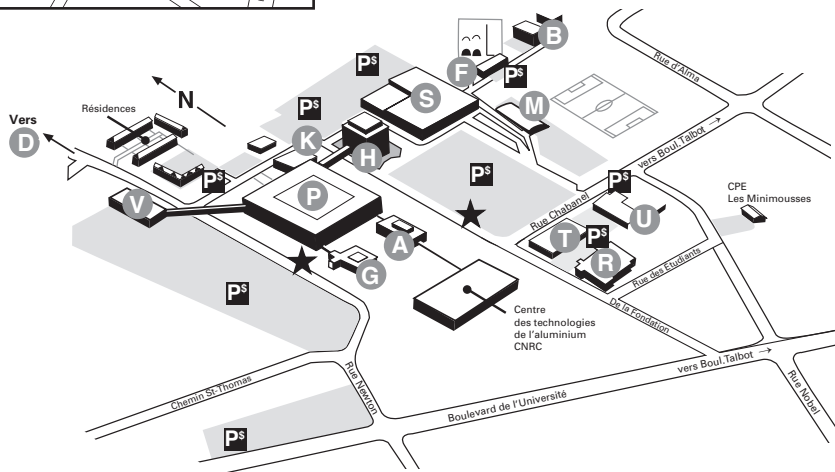

# PLAN DU CAMPUS

Pavillon du Grand Séminaire

- A** Pavillon des arts
- B** Pavillon de recherche sur le bois
- D** Pavillon du Grand Séminaire
- F** Pavillon de recherche forestière
- G** Pavillon de recherche sur le givrage
- H** Pavillon Alphonse-Desjardins
- M** Aréna et terrain synthétique
- P** Pavillon principal
- R** Pavillon Parc technologique
- S** Pavillon sportif
- T** Pavillon Rio Tinto – Laboratoire CURAL
- U** Pavillon Promotion Saguenay – Centre de soudage par friction malaxage
- V** Pavillon des sciences de la santé
- K** Pavillon de la culture des peuples autochtones Rio Tinto
- ★ Horodateur
- P<sup>s</sup>** Aire de stationnement

## L'UQAC HORS CAMPUS

- Institut scientifique du Saguenay–Lac-Saint-Jean  
637, boulevard Talbot  
Chicoutimi
- Forêt d'enseignement et de recherche  
Simoncouche  
km 217, route 175  
Laterrière
- École des arts numériques, de l'animation et du design (NAD)  
405, avenue Ogilvy  
Montréal

## Centres d'études universitaires

- Centre d'études universitaires  
Lac-Saint-Jean-Est  
675, boulevard Auger  
Alma
- Centre d'études universitaires  
Haut-Lac-Saint-Jean  
1105 boulevard Hamel  
Saint-Félicien
- Centre d'études universitaires  
de Charlevoix  
855, rue Richelieu  
La Malbaie
- Centre d'études universitaires  
de l'est de la Côte-Nord  
Pavillon Alouette  
175, rue de la Vérendrye  
Sept-Îles