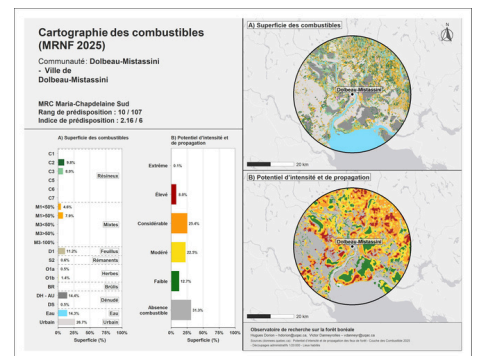

Plus l'indice tend vers 6, plus la MRC est prédisposée aux grands feux de forêt.

Une **carte interactive** réalisée par l'Observatoire régional de recherche sur la forêt boréale évalue la prédisposition des communautés allochtones et autochtones du Québec à être touchées par les feux de forêt. On y retrouve :

Attention, ne pas confondre avec l'indice de danger d'incendie (SOPFEU)

Le risque d'incendie varie au cours de la saison selon les conditions météo.

Un indice calculé à partir de 4 indicateurs clés

les superficies historiques brûlées

la fréquence des départs de feux historiques

les indices forêt-météo projetés 2021-2050

la nature des combustibles actuels

Les fiches MRC

Le portrait des feux de forêts à l'échelle des MRC selon les données historiques.

Les fiches COMMUNAUTÉ

La composition en combustible et l'évaluation du potentiel d'intensité et de propagation des feux de forêt dans un rayon de 25 km² à proximité des communautés.

L'indice de prédisposition calculé reflète la probabilité à long terme qu'un milieu habité soit menacé par un feu de forêt selon sa localisation, l'historique des feux, le climat régional et la végétation.