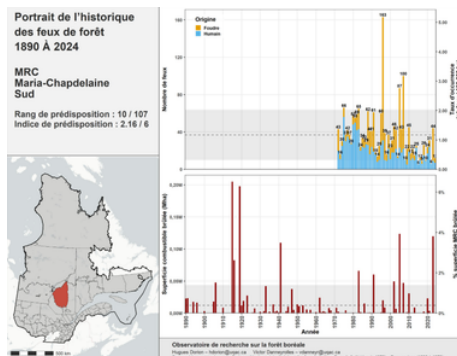

Plus l'indice tend vers 6, plus la MRC est prédisposée aux grands feux de forêt.

Une **carte interactive** réalisée par l'Observatoire régional de recherche sur la forêt boréale évalue la prédisposition des communautés allochtones et autochtones du Québec à être touchées par les feux de forêt. On y retrouve :

Attention, ne pas confondre avec l'indice de danger d'incendie (SOPFEU)

Le risque d'incendie varie au cours de la saison selon les conditions météo.

Un indice calculé à partir de 4 indicateurs clés

les superficies historiques brûlées

la fréquence des départs de feux historiques

les indices forêt-météo projetés 2021-2050

la nature des combustibles actuels

Les fiches MRC

Le portrait des feux de forêts à l'échelle des MRC selon les données historiques.

Les fiches COMMUNAUTÉ

La composition en combustible et l'évaluation du potentiel d'intensité et de propagation des feux de forêt dans un rayon de 25 km² à proximité des communautés.

L'indice de prédisposition calculé reflète la probabilité à long terme qu'un milieu habité soit menacé par un feu de forêt selon sa localisation, l'historique des feux, le climat régional et la végétation.