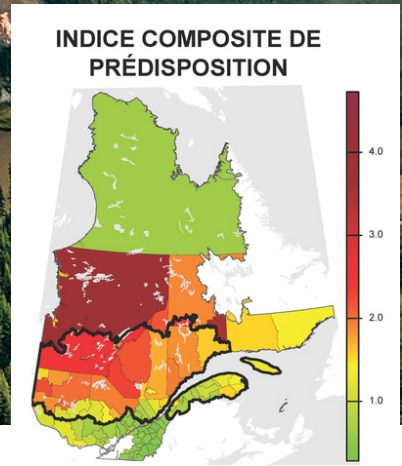

QUELLE EST LA PRÉDISPOSITION AUX FEUX DE FORÊT DES COMMUNAUTÉS DU QUÉBEC ?

Une évaluation de l'Observatoire régional de recherche sur la forêt boréale (UQAC)

Les leçons des feux de 2023

Au Québec, les feux de forêt constituent une menace croissante pour les populations et les infrastructures. Une meilleure préparation face à leur intensification liée aux changements climatiques devient essentielle.

Plus l'indice tend vers 6, plus la MRC est prédisposée aux grands feux de forêt.

Une **carte interactive** réalisée par l'Observatoire régional de recherche sur la forêt boréale évalue la prédisposition des communautés allochtones et autochtones du Québec à être touchées par les feux de forêt. On y retrouve :

Attention, ne pas confondre avec l'indice de danger d'incendie (SOPFEU)

Le risque d'incendie varie au cours de la saison selon les conditions météo.

Un indice calculé à partir de 4 indicateurs clés

les superficies historiques brûlées

Les fiches COMMUNAUTÉ

La composition en combustible et l'évaluation du potentiel d'intensité et de propagation des feux de forêt dans un rayon de 25 km² à proximité des communautés.

L'indice de prédisposition calculé reflète la probabilité à long terme qu'un milieu habité soit menacé par un feu de forêt selon sa localisation, l'historique des feux, le climat régional et la végétation.