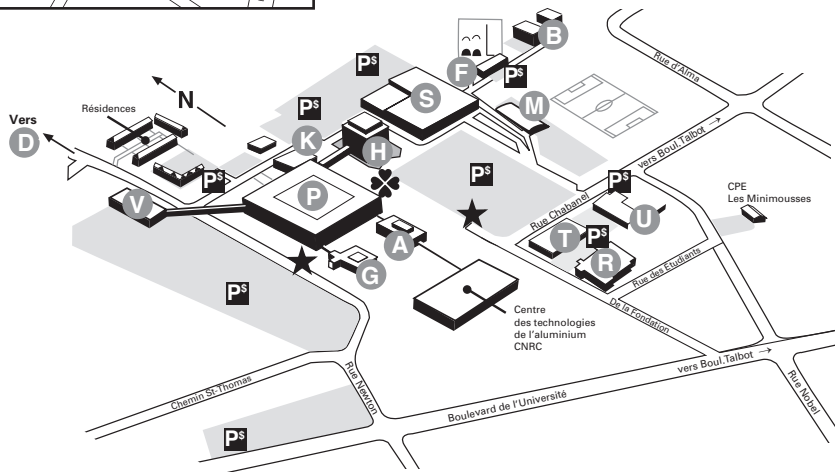

PLAN DU CAMPUS

Pavillon du Grand Séminaire

- A** Pavillon des arts
- B** Pavillon de recherche sur le bois
- D** Pavillon du Grand Séminaire
- F** Pavillon de recherche forestière
- G** Pavillon de recherche sur le givrage
- H** Pavillon Alphonse-Desjardins
- M** Aréna et terrain synthétique
- P** Pavillon principal
- R** Pavillon Parc technologique
- S** Pavillon sportif
- T** Pavillon Rio Tinto – Laboratoire CURAL
- U** Pavillon Promotion Saguenay – Centre de soudage par friction malaxage
- V** Pavillon des sciences de la santé
- K** Pavillon de la culture des peuples autochtones Rio Tinto
Garderie Univers des mini-magiciens
- ★ Horodateur
- P^S** Aire de stationnement
- ✻ Esplanade

L'UQAC HORS CAMPUS

- Institut scientifique du Saguenay–Lac-Saint-Jean
637, boulevard Talbot
Chicoutimi
- Forêt d'enseignement et de recherche
Simoncouche
km 217, route 175
Laterrière
- École des arts numériques, de l'animation et du design (NAD)
405, avenue Ogilvy
Montréal

Centres d'études universitaires

- Centre d'études universitaires
Lac-Saint-Jean-Est
675, boulevard Auger
Alma
- Centre d'études universitaires
Haut-Lac-Saint-Jean
1105 boulevard Hamel
Saint-Félicien
- Centre d'études universitaires
de Charlevoix
855, rue Richelieu
La Malbaie
- Centre d'études universitaires
de l'est de la Côte-Nord
Pavillon Alouette
175, rue de la Vérendrye
Sept-Îles