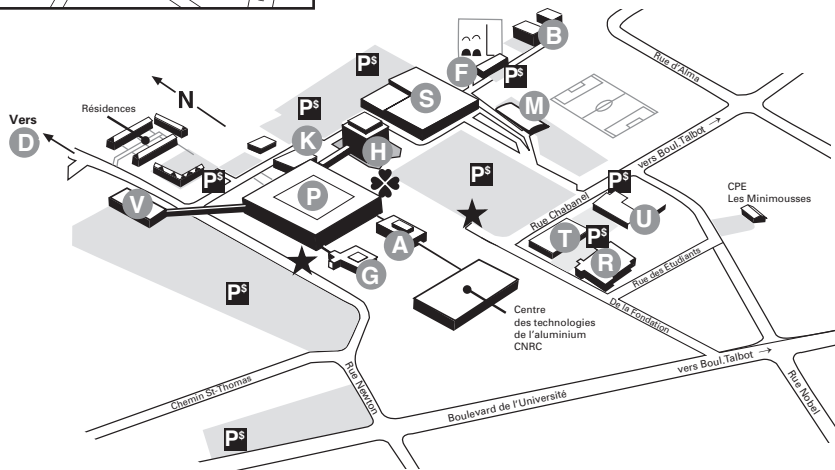

# PLAN DU CAMPUS

Pavillon du Grand Séminaire

- A** Pavillon des arts
- B** Pavillon de recherche sur le bois
- D** Pavillon du Grand Séminaire
- F** Pavillon de recherche forestière
- G** Pavillon de recherche sur le givrage
- H** Pavillon Alphonse-Desjardins
- M** Aréna et terrain synthétique
- P** Pavillon principal
- R** Pavillon Parc technologique
- S** Pavillon sportif
- T** Pavillon Rio Tinto – Laboratoire CURAL
- U** Pavillon Promotion Saguenay – Centre de soudage par friction malaxage
- V** Pavillon des sciences de la santé
- K** Pavillon de la culture des peuples autochtones Rio Tinto  
Garderie Univers des mini-magiciens
- ★ Horodateur
- P<sup>s</sup>** Aire de stationnement
- ☘ Esplanade

## L'UQAC HORS CAMPUS

- Institut scientifique du Saguenay–Lac-Saint-Jean  
637, boulevard Talbot  
Chicoutimi
- Forêt d'enseignement et de recherche  
Simoncouche  
km 217, route 175  
Laterrière
- École des arts numériques, de l'animation et du design (NAD-UQAC)  
Îlot Balmoral  
1501, rue de Bleury  
Montréal

## Centres d'études universitaires

- Centre d'études universitaires  
Lac-Saint-Jean-Est  
675, boulevard Auger  
Alma
- Centre d'études universitaires  
Haut-Lac-Saint-Jean  
1105 boulevard Hamel  
Saint-Félicien
- Centre d'études universitaires  
de Charlevoix  
855, rue Richelieu  
La Malbaie
- Centre d'études universitaires  
de l'est de la Côte-Nord  
Pavillon Alouette  
175, rue de la Vérendrye  
Sept-Îles