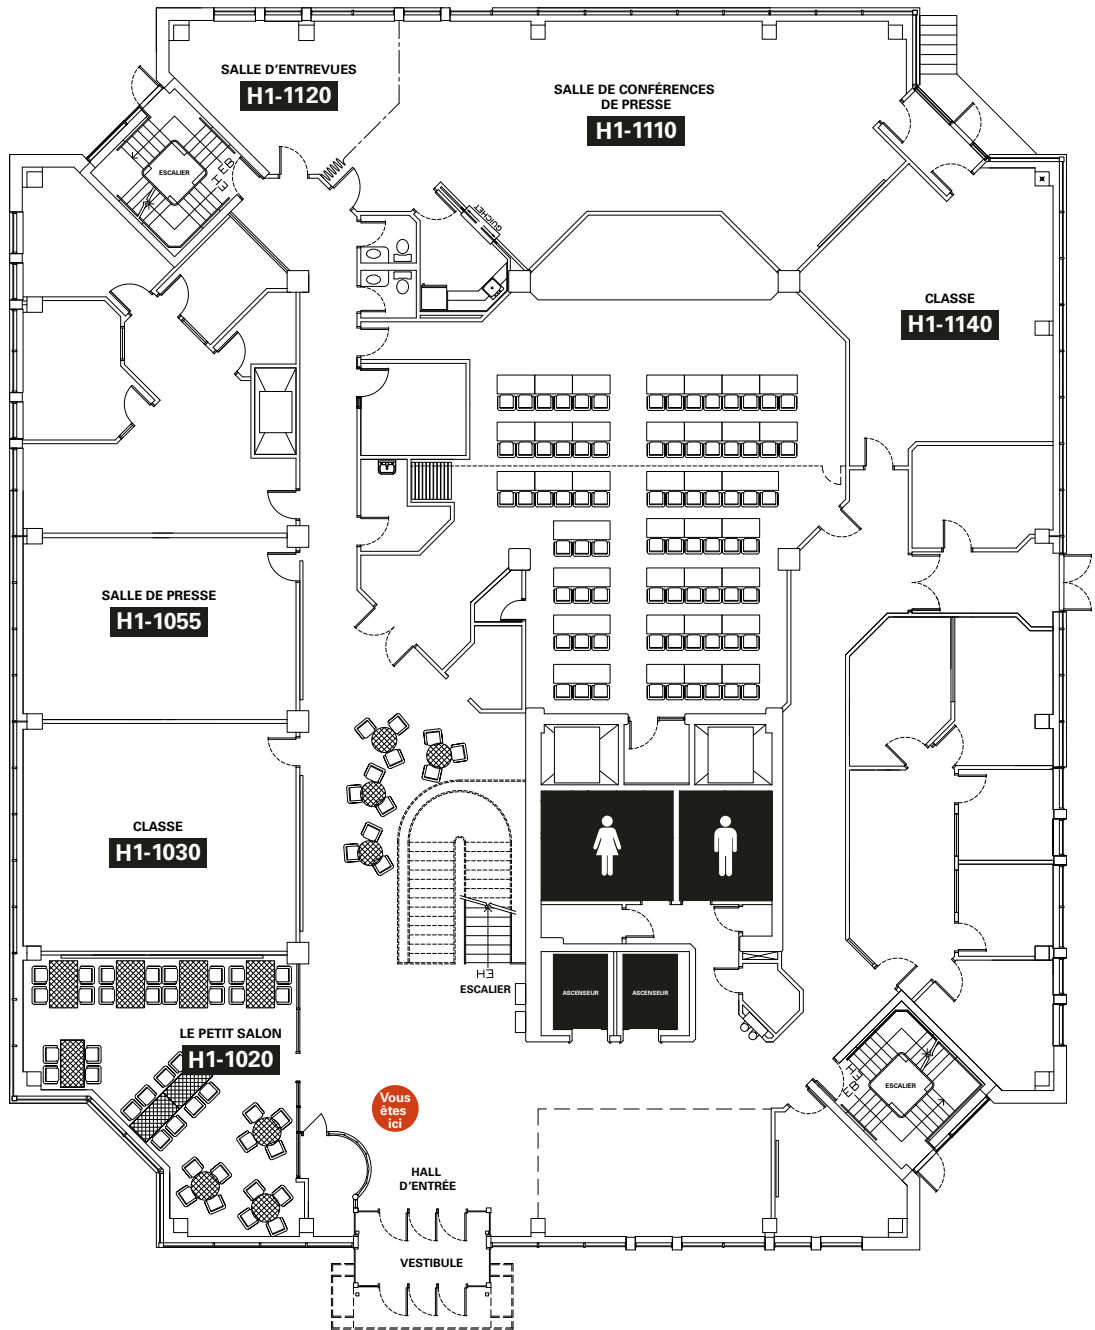

PAVILLON ALPHONSE-DESJARDINS - UNIVERSITÉ DU QUÉBEC À CHICOUTIMI

EMPLACEMENT DES LOCAUX

NUMÉRO DE LOCAL

LETTE SPÉCIFIQUE À CHAQUE PAVILLON NUMÉRO SÉQUENTIEL

H1-1000

ÉTAGE BLOC

ENTRÉE